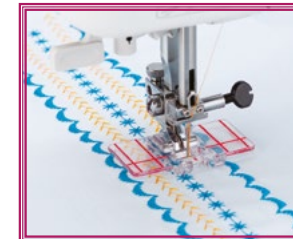

202-084-000 13,60 €
Bordürenführungsfuß

UVP 16,- €

1.699,-

Memory Craft 8200QCP UVP 1.699,- €